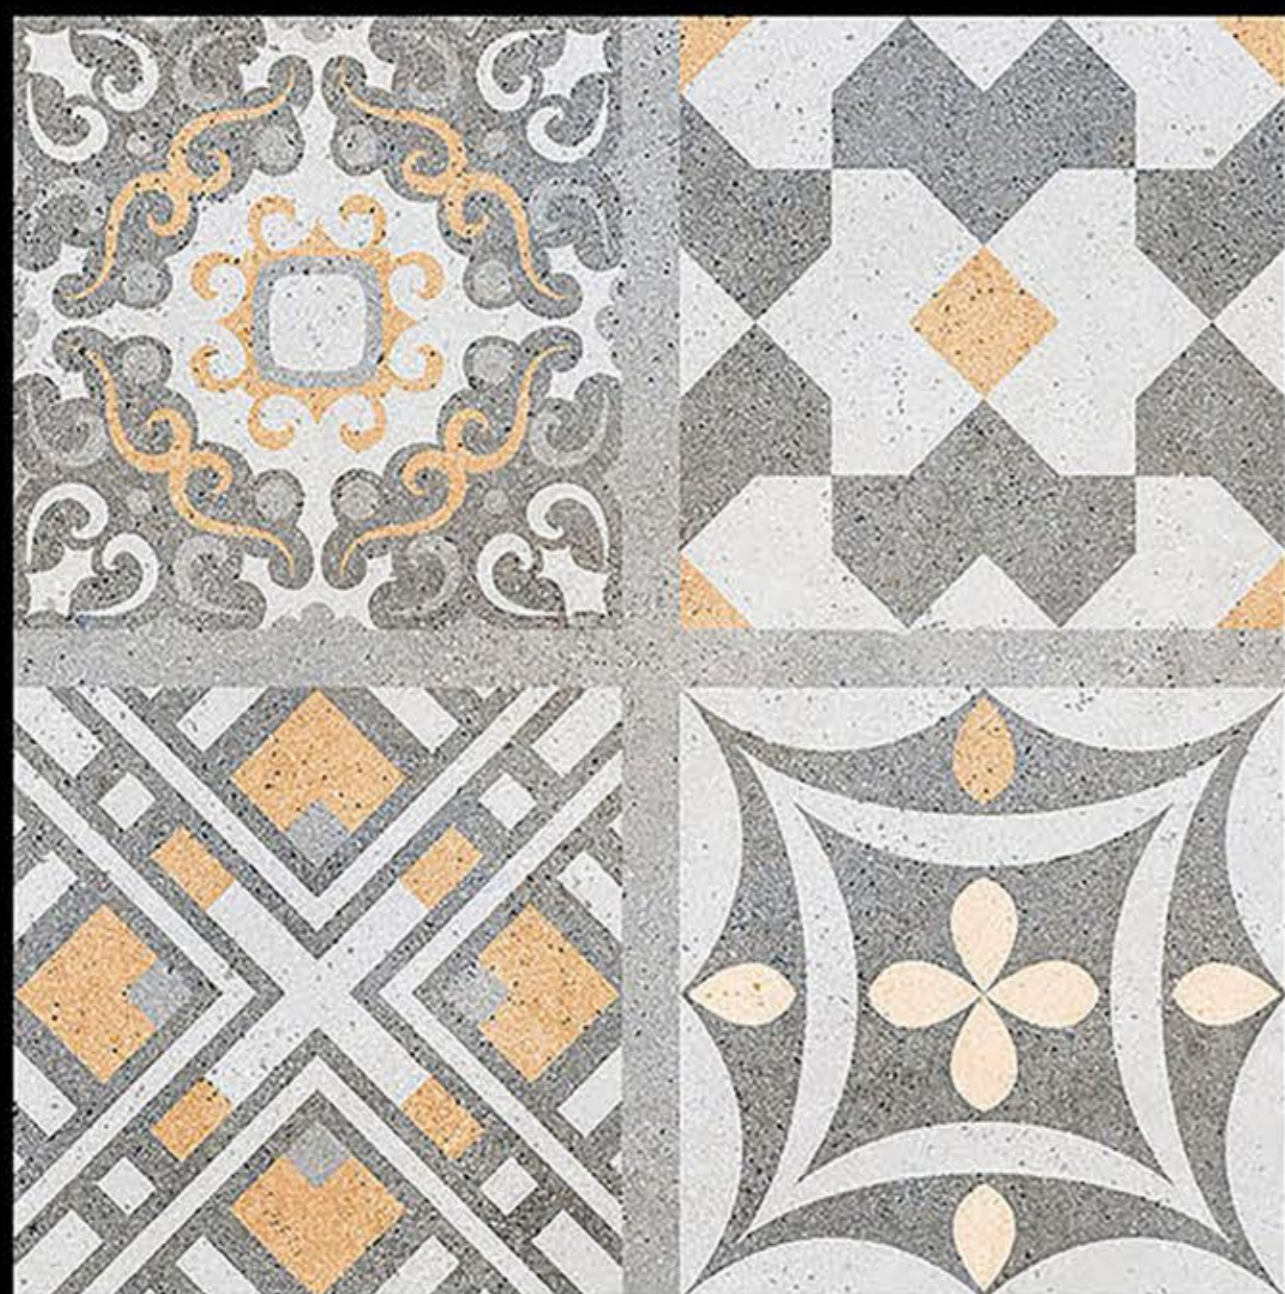

HEAVY DUTY OUT DOOR TILES

400x400 mm

M-127