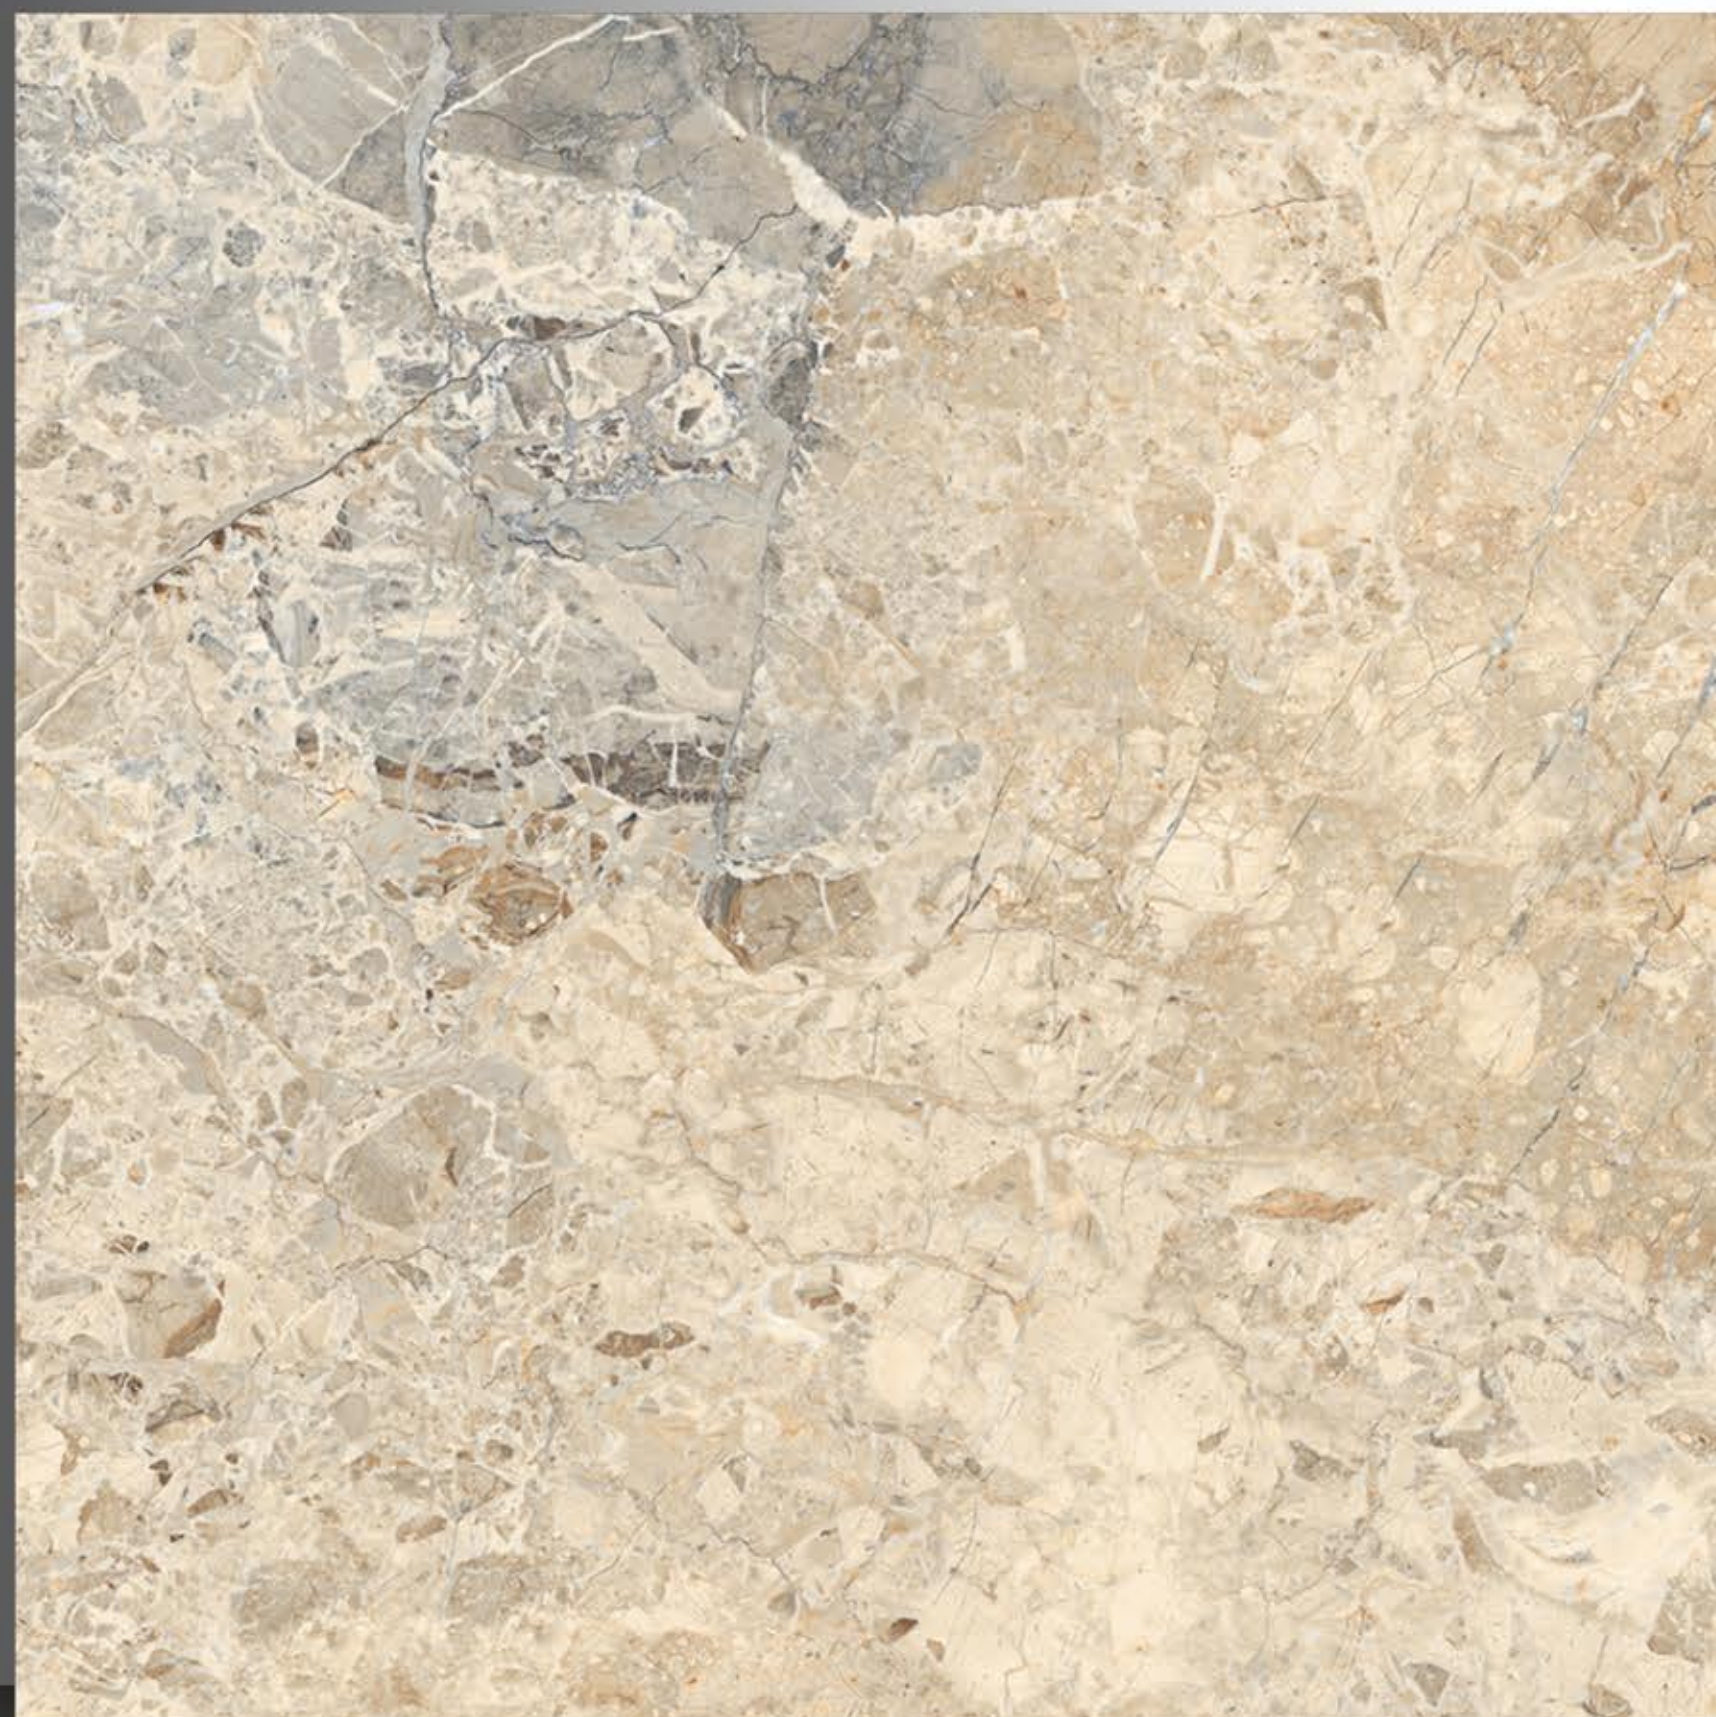

BRADA EMPRADOR BEIGE

POLISH TILES  
600 x 600 mm

Brada Emprador Brown

POLISH TILES  
600 x 600 mm

BRECCIA STONE

POLISH TILES  
600 x 600 mm

BRILLO BEIGE

POLISH TILES  
600 x 600 mm