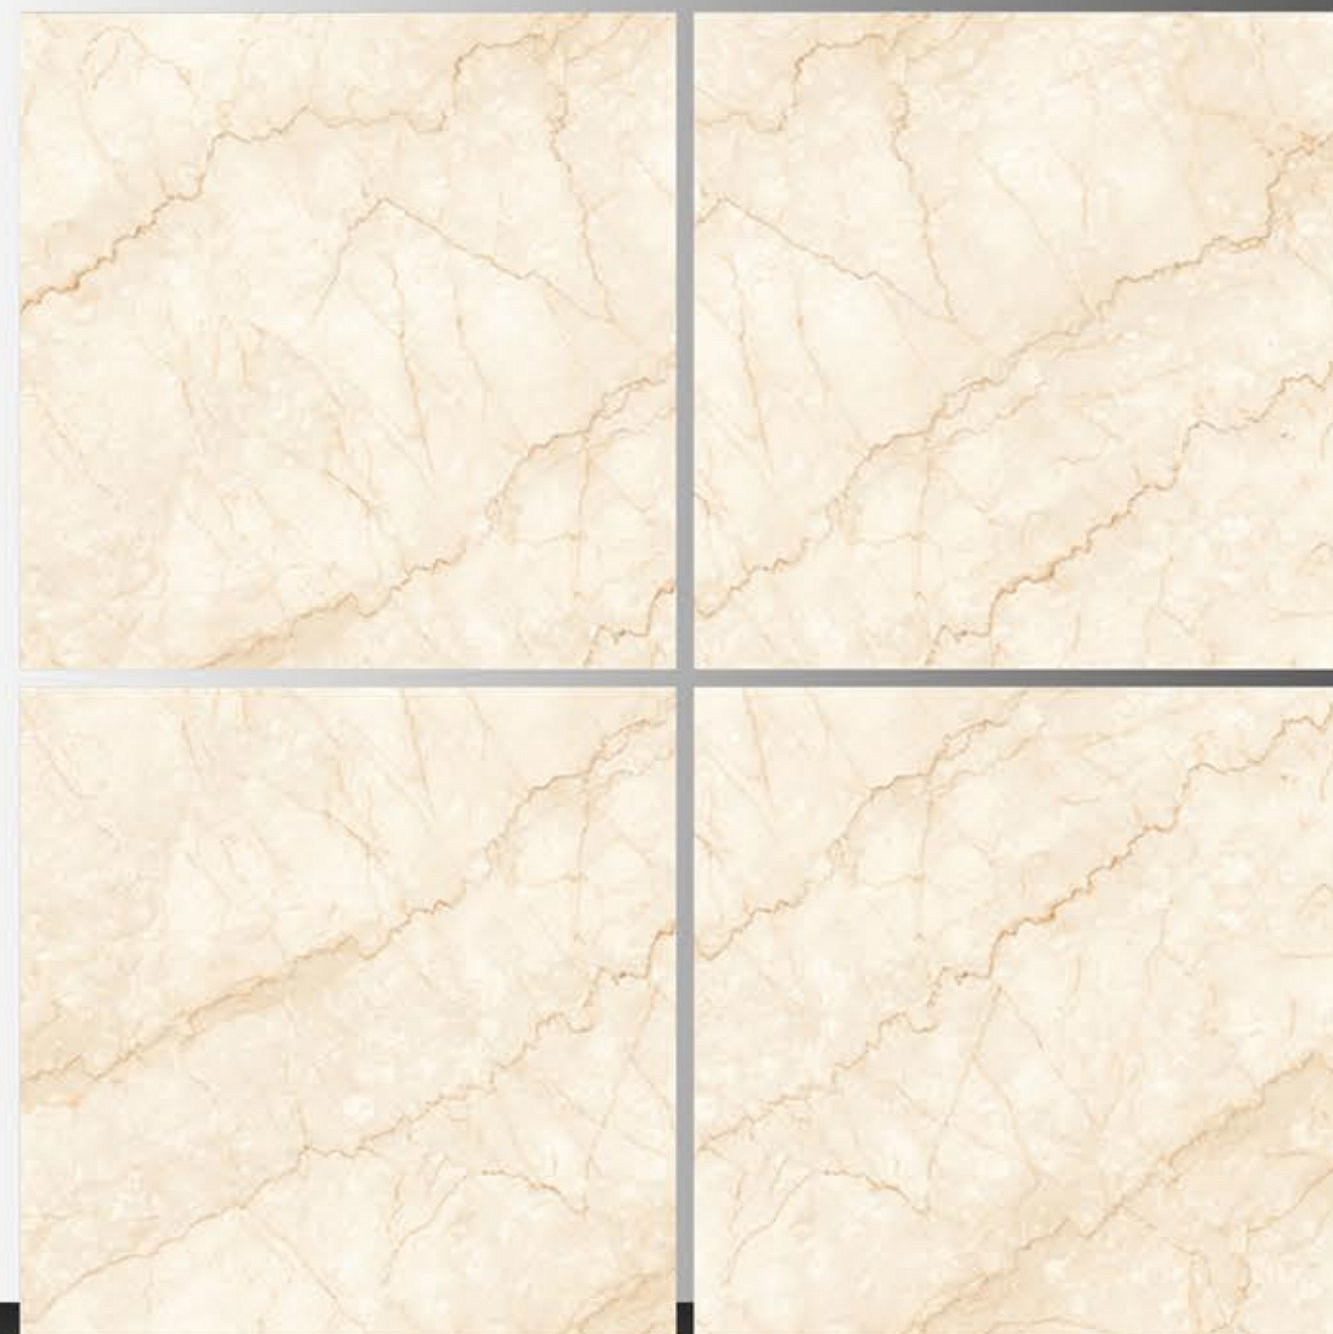

Bassano Daino

POLISH TILES  
600 x 600 mm

BIANCO MARFIL

POLISH TILES  
600 x 600 mm

BOTTOCHINO BEIGE

POLISH TILES  
600 x 600 mm

BOTTOCHINO MULTI

POLISH TILES  
600 x 600 mm