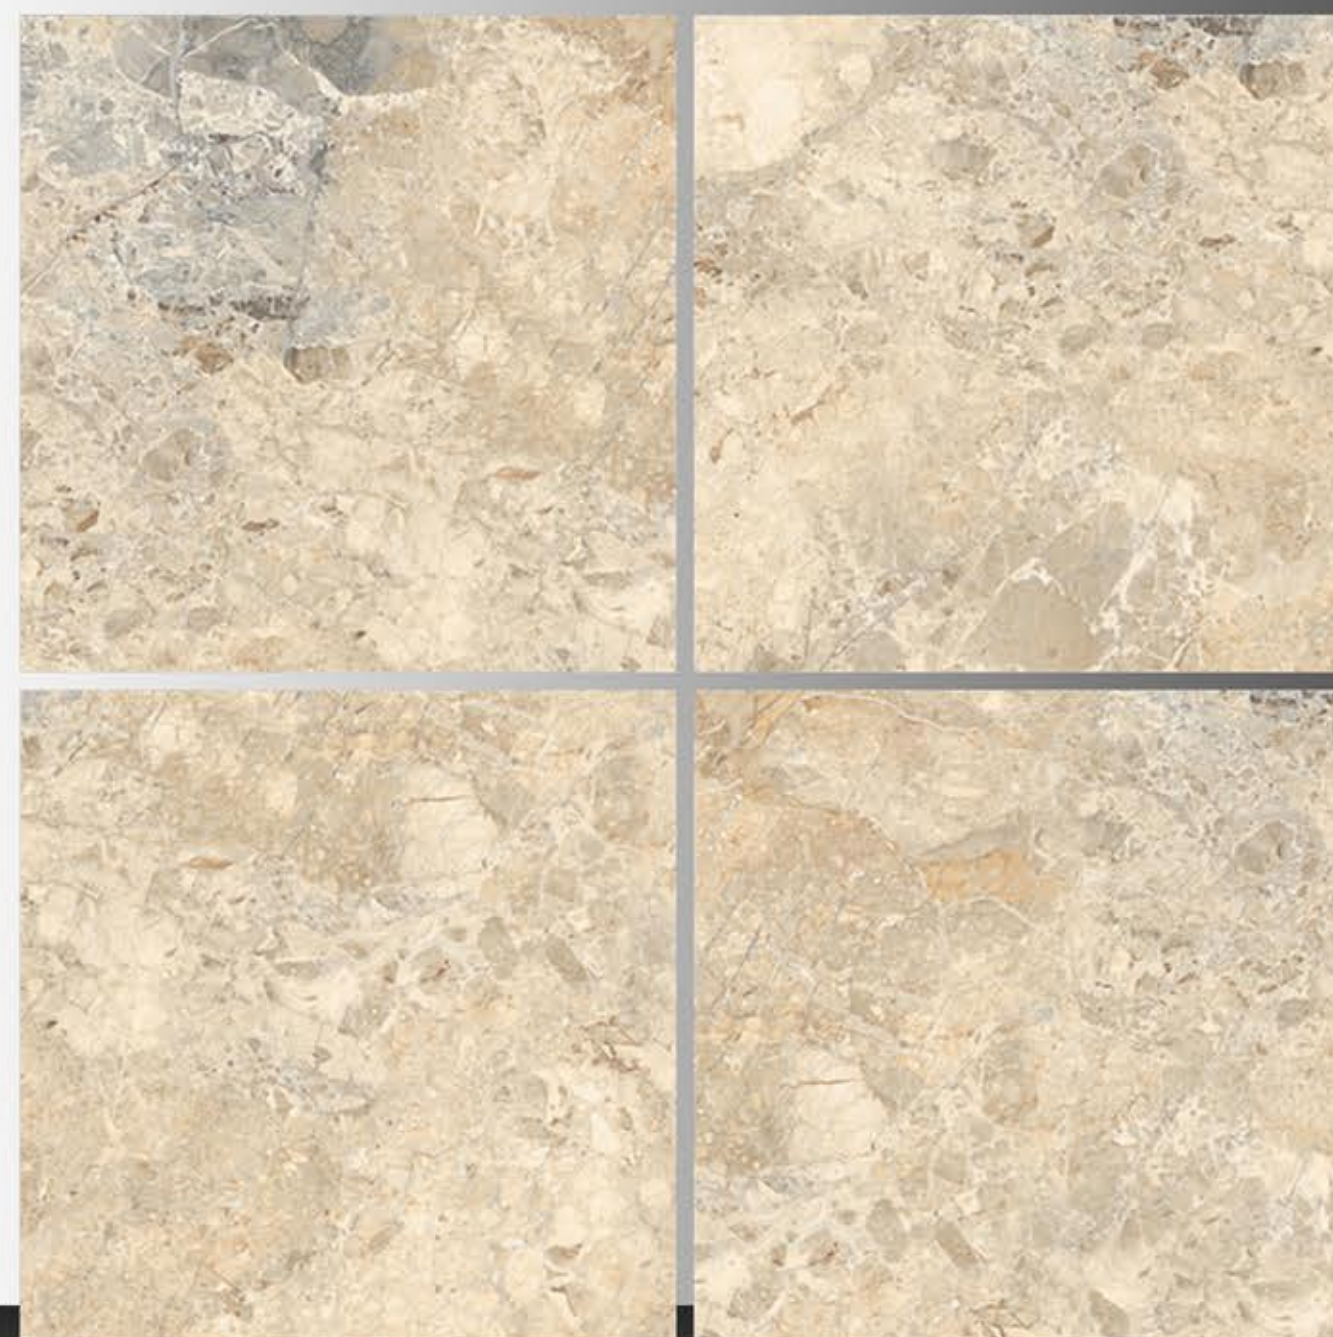

CAFE ROSITA