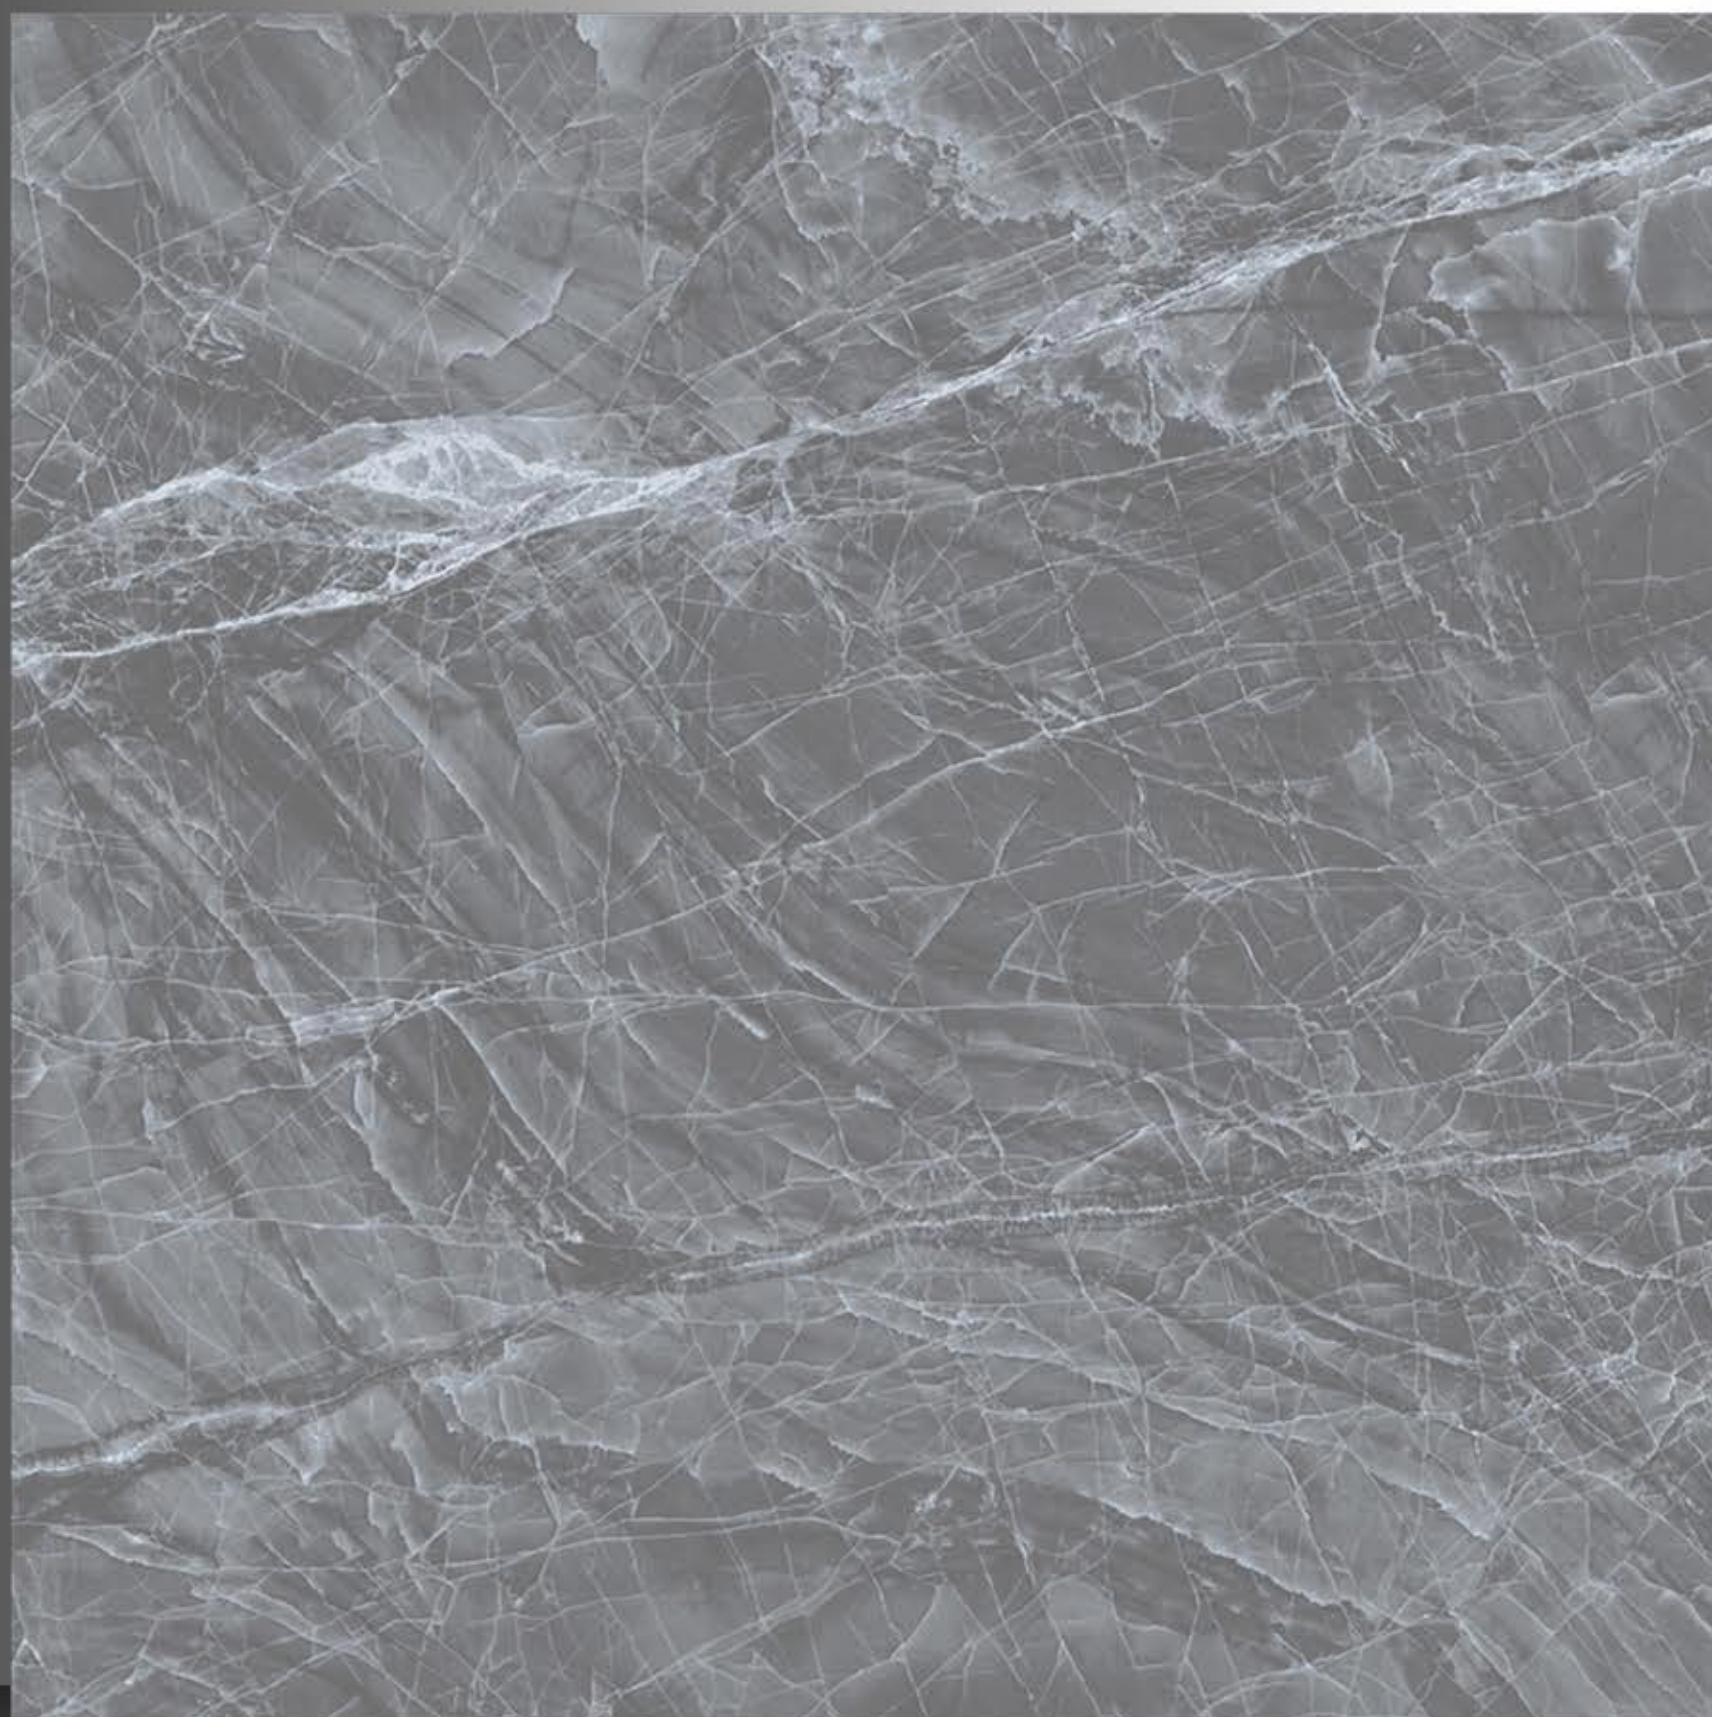

POLISH TILES
600 x 600 mm