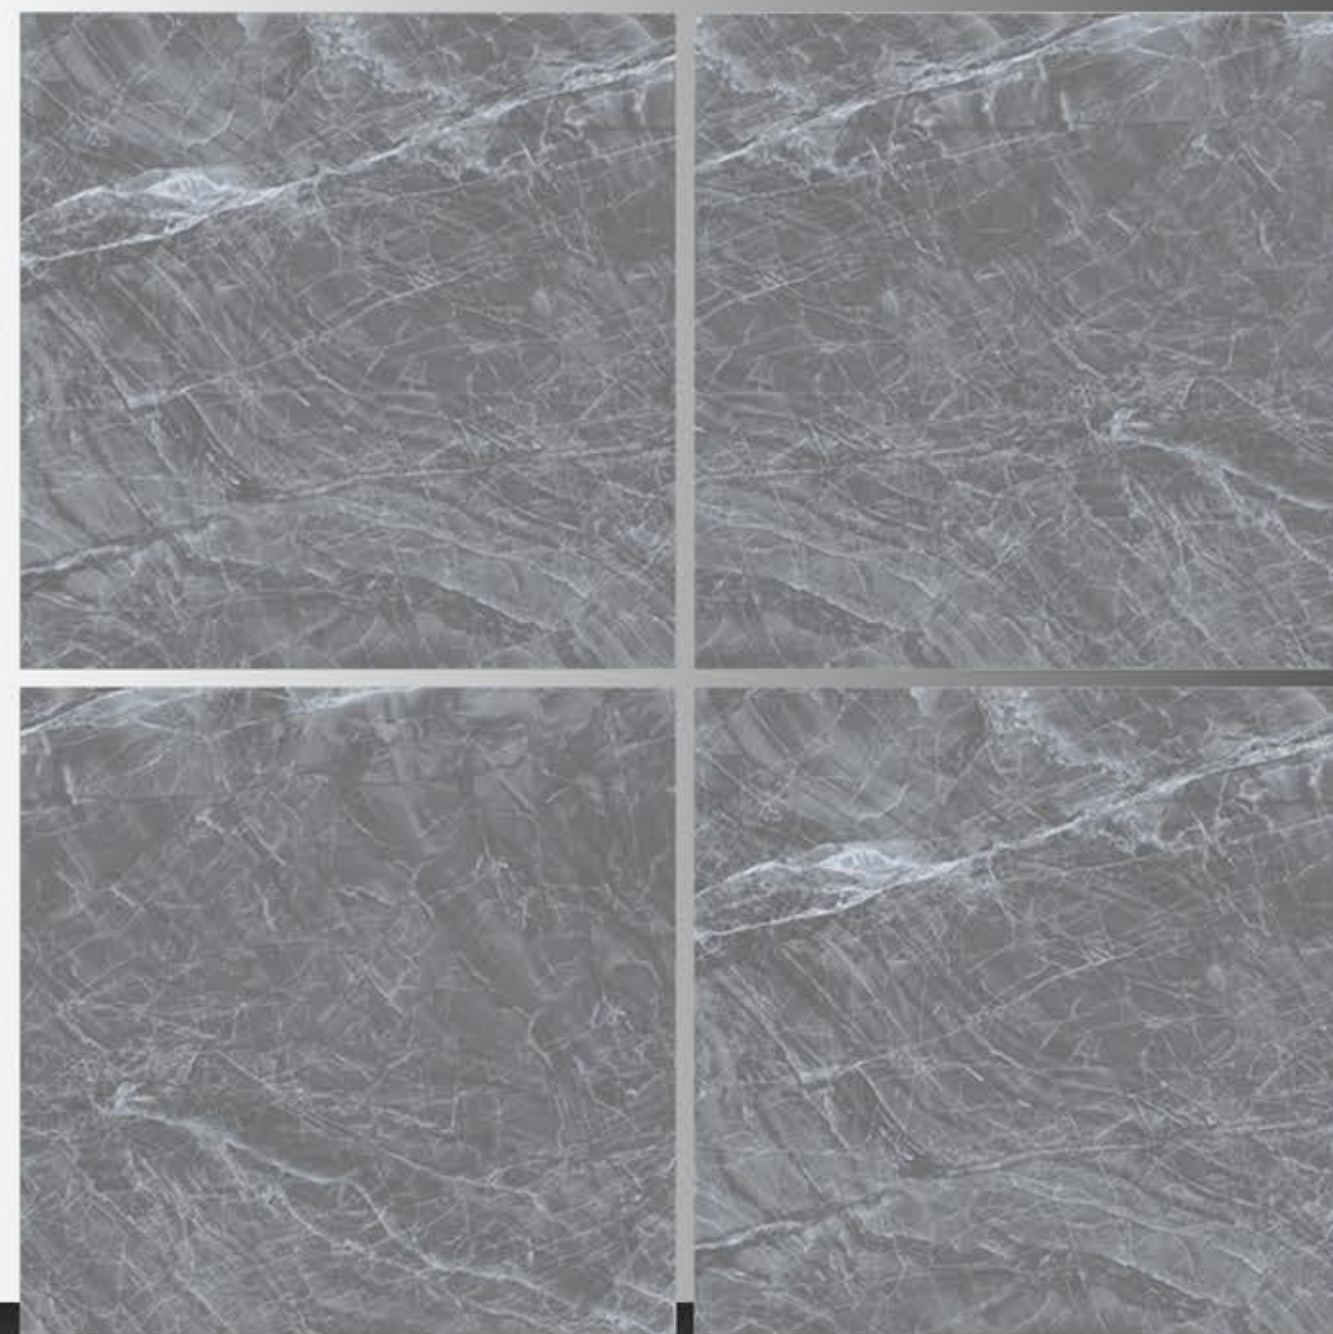

ATHENS BLACK