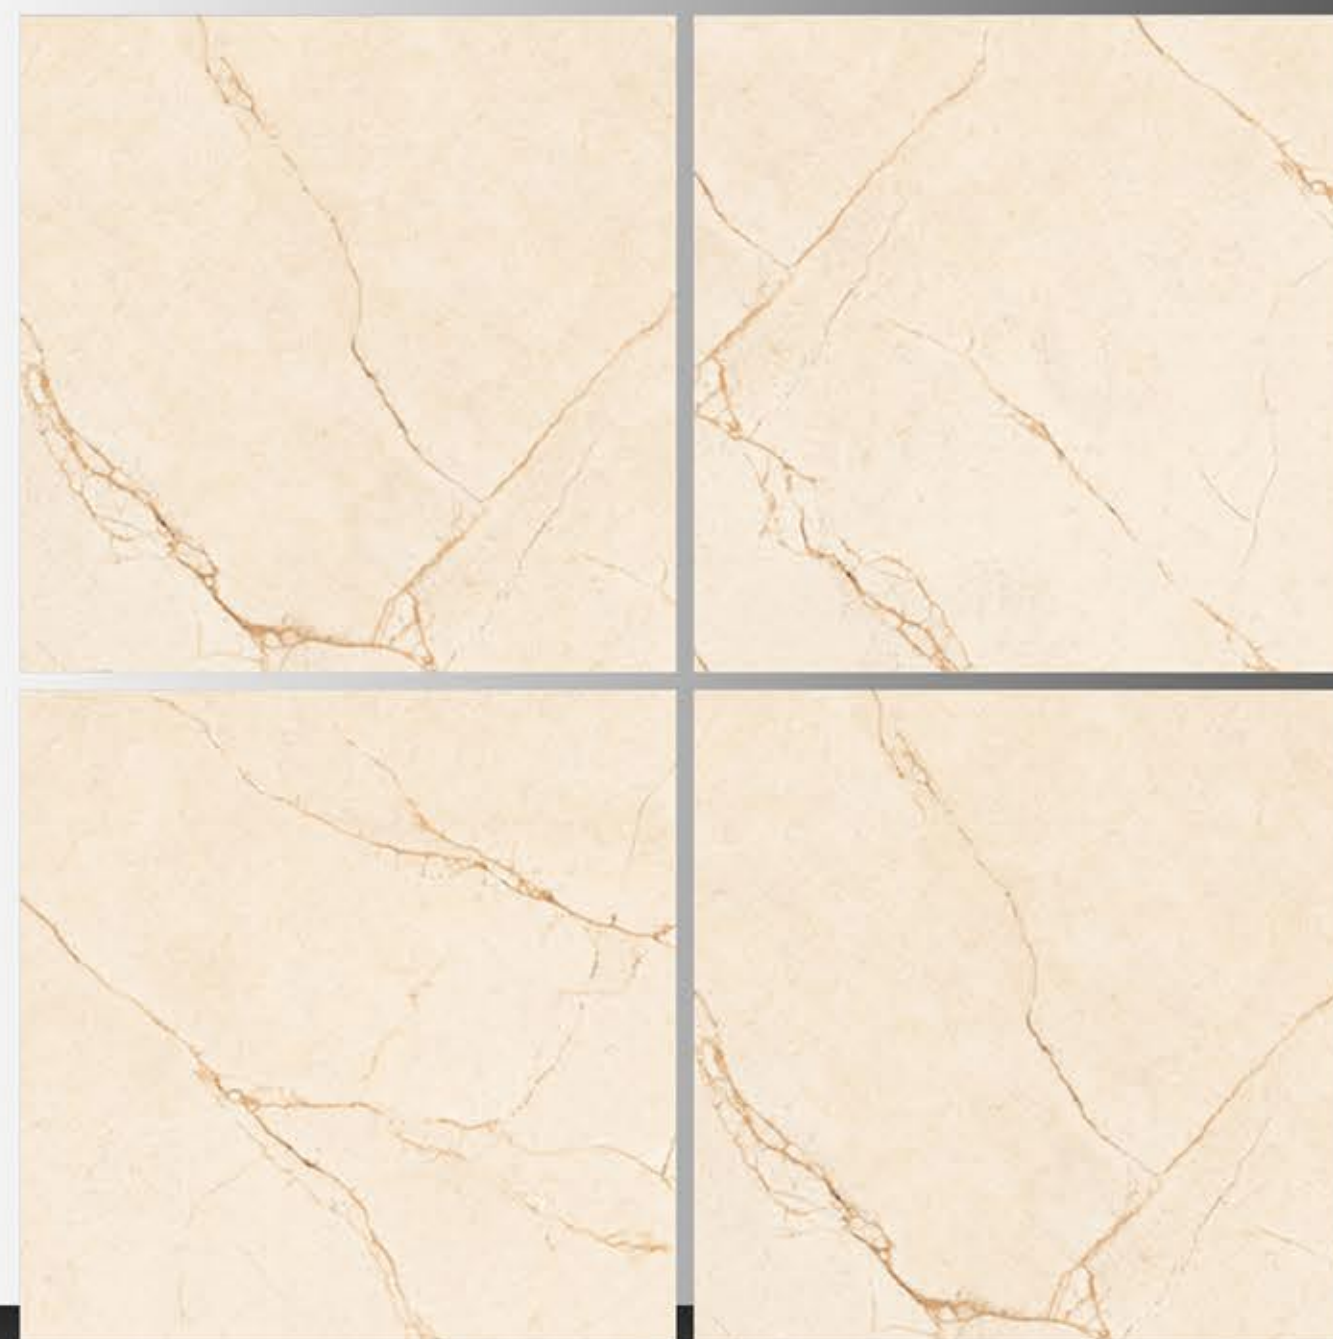

BRADA EMPRADOR BEIGE

POLISH TILES  
600 x 600 mm

Brada Emprador Brown

POLISH TILES  
600 x 600 mm

BRECCIA STONE

POLISH TILES  
600 x 600 mm

BRILLO BEIGE

POLISH TILES  
600 x 600 mm