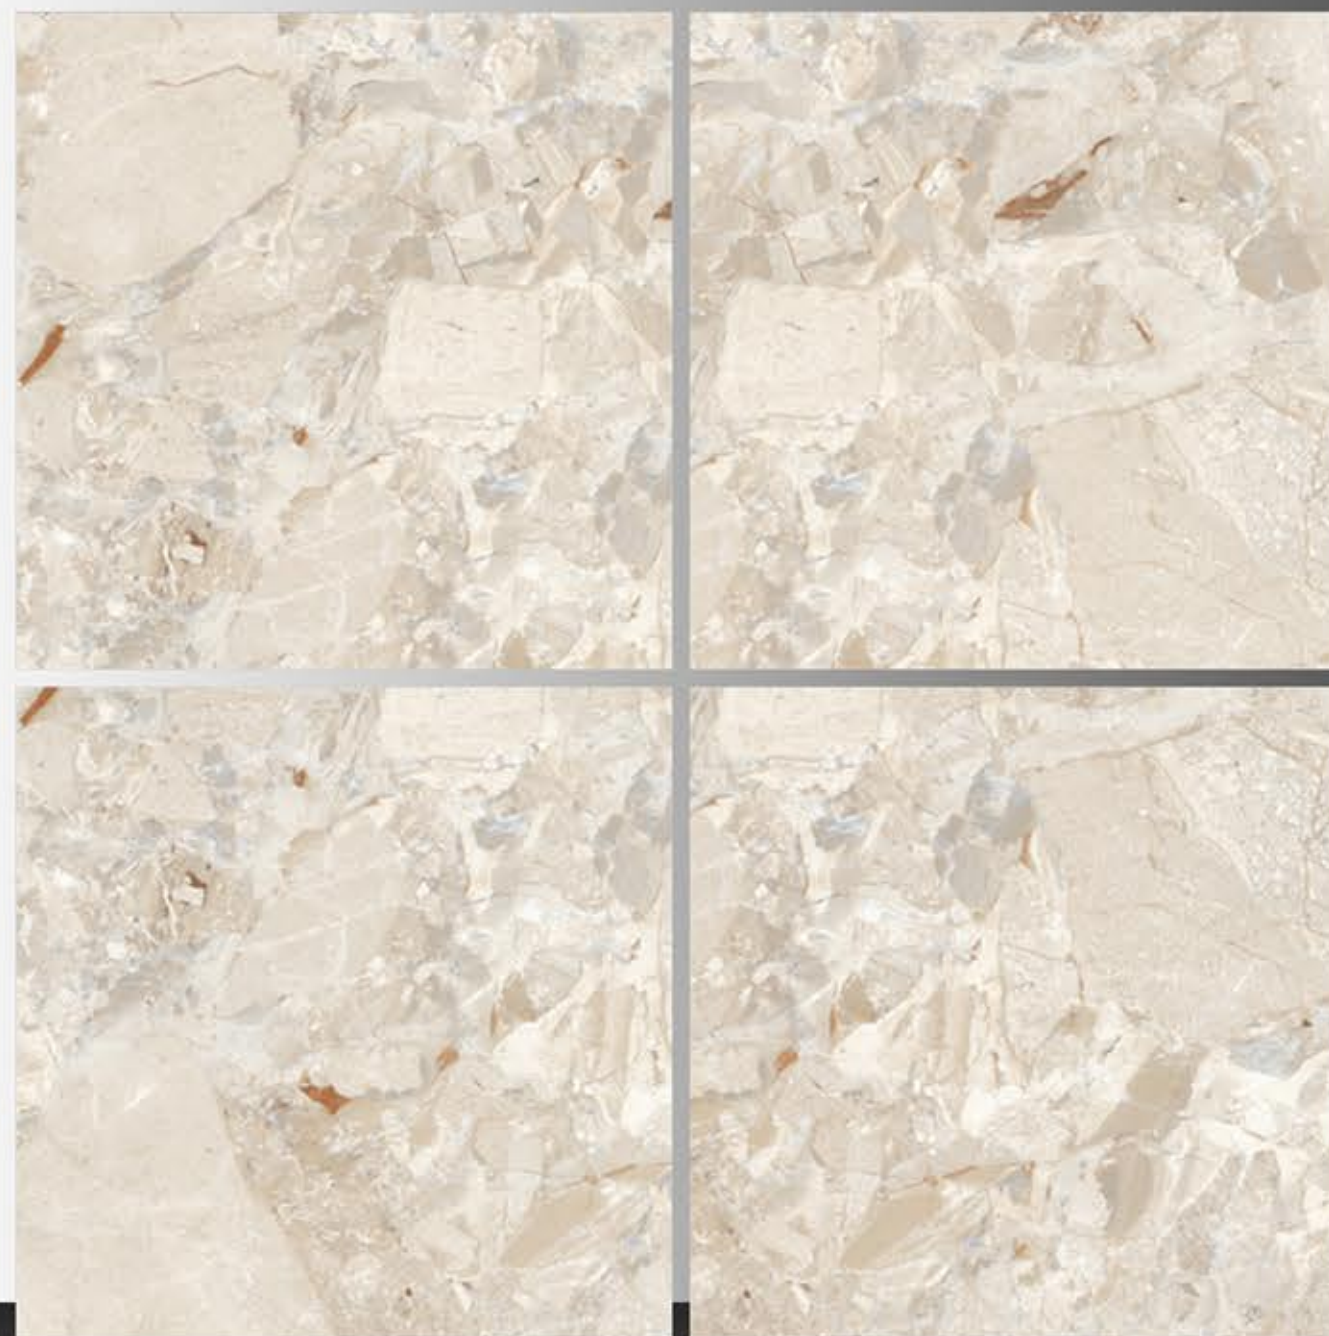

BRADA EMPRADOR BEIGE

POLISH TILES  
600 x 600 mm

Brada Emprador Brown

POLISH TILES  
600 x 600 mm

BRECCIA STONE

POLISH TILES  
600 x 600 mm

BRILLO BEIGE

POLISH TILES  
600 x 600 mm