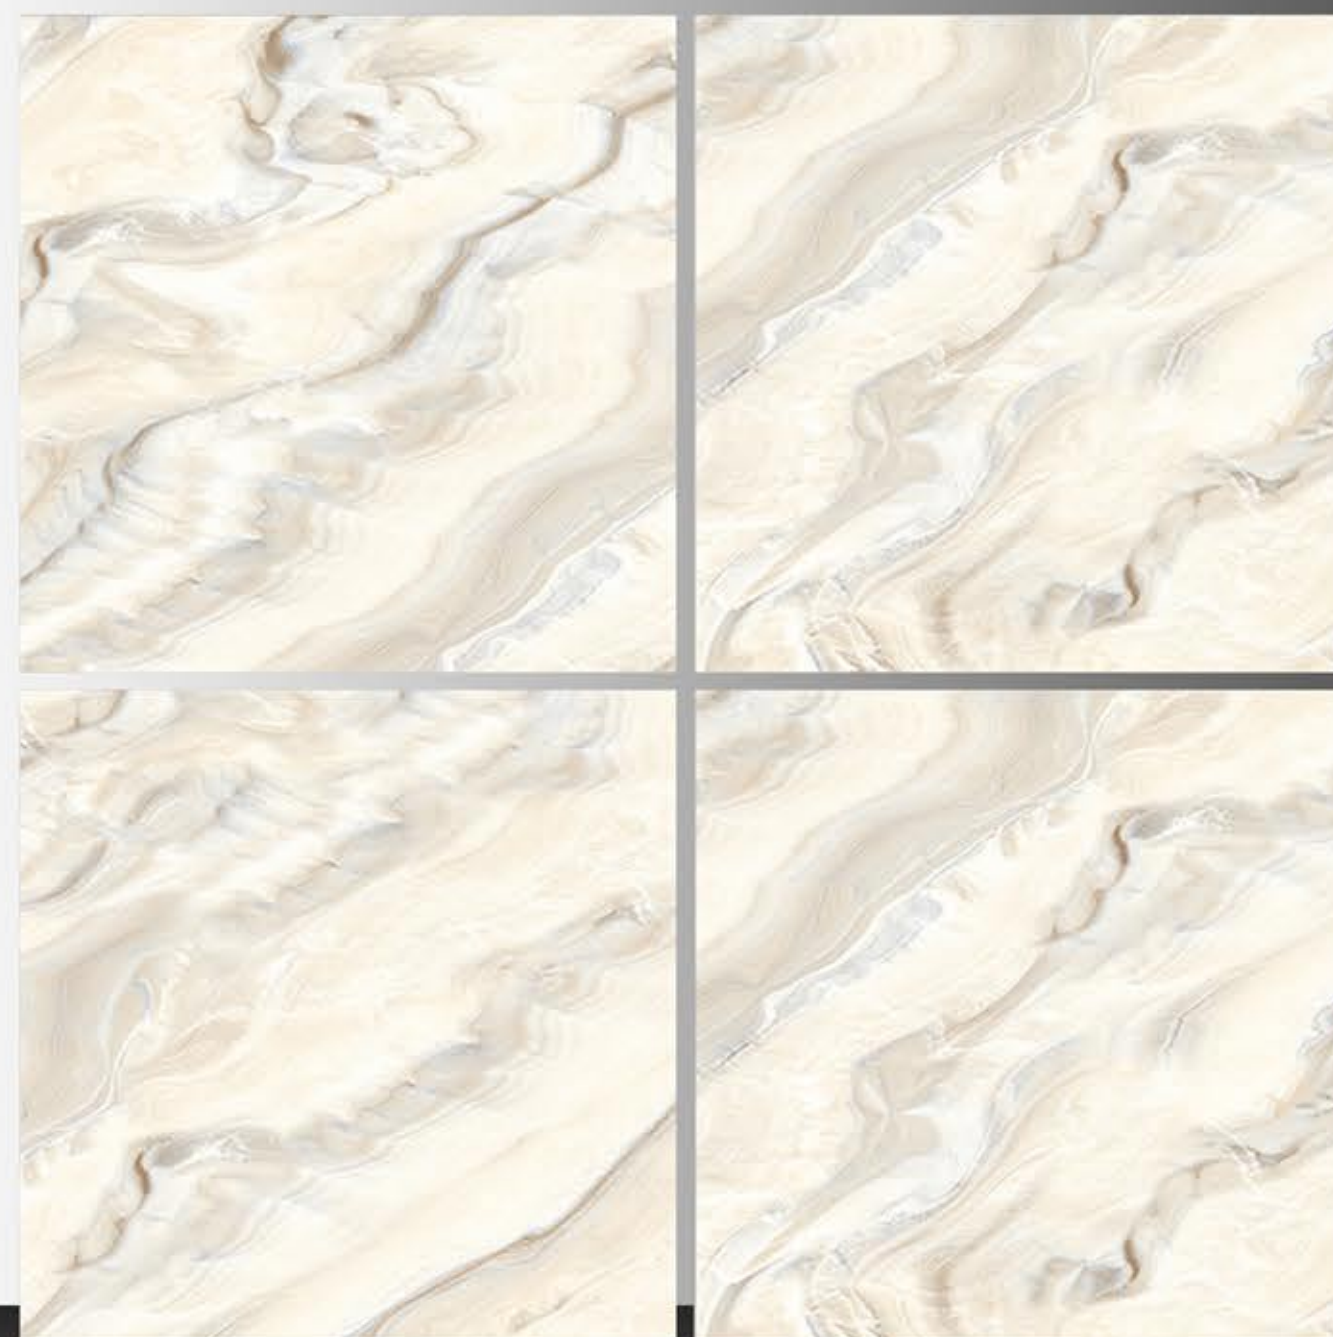

SEGESTA BEIGE