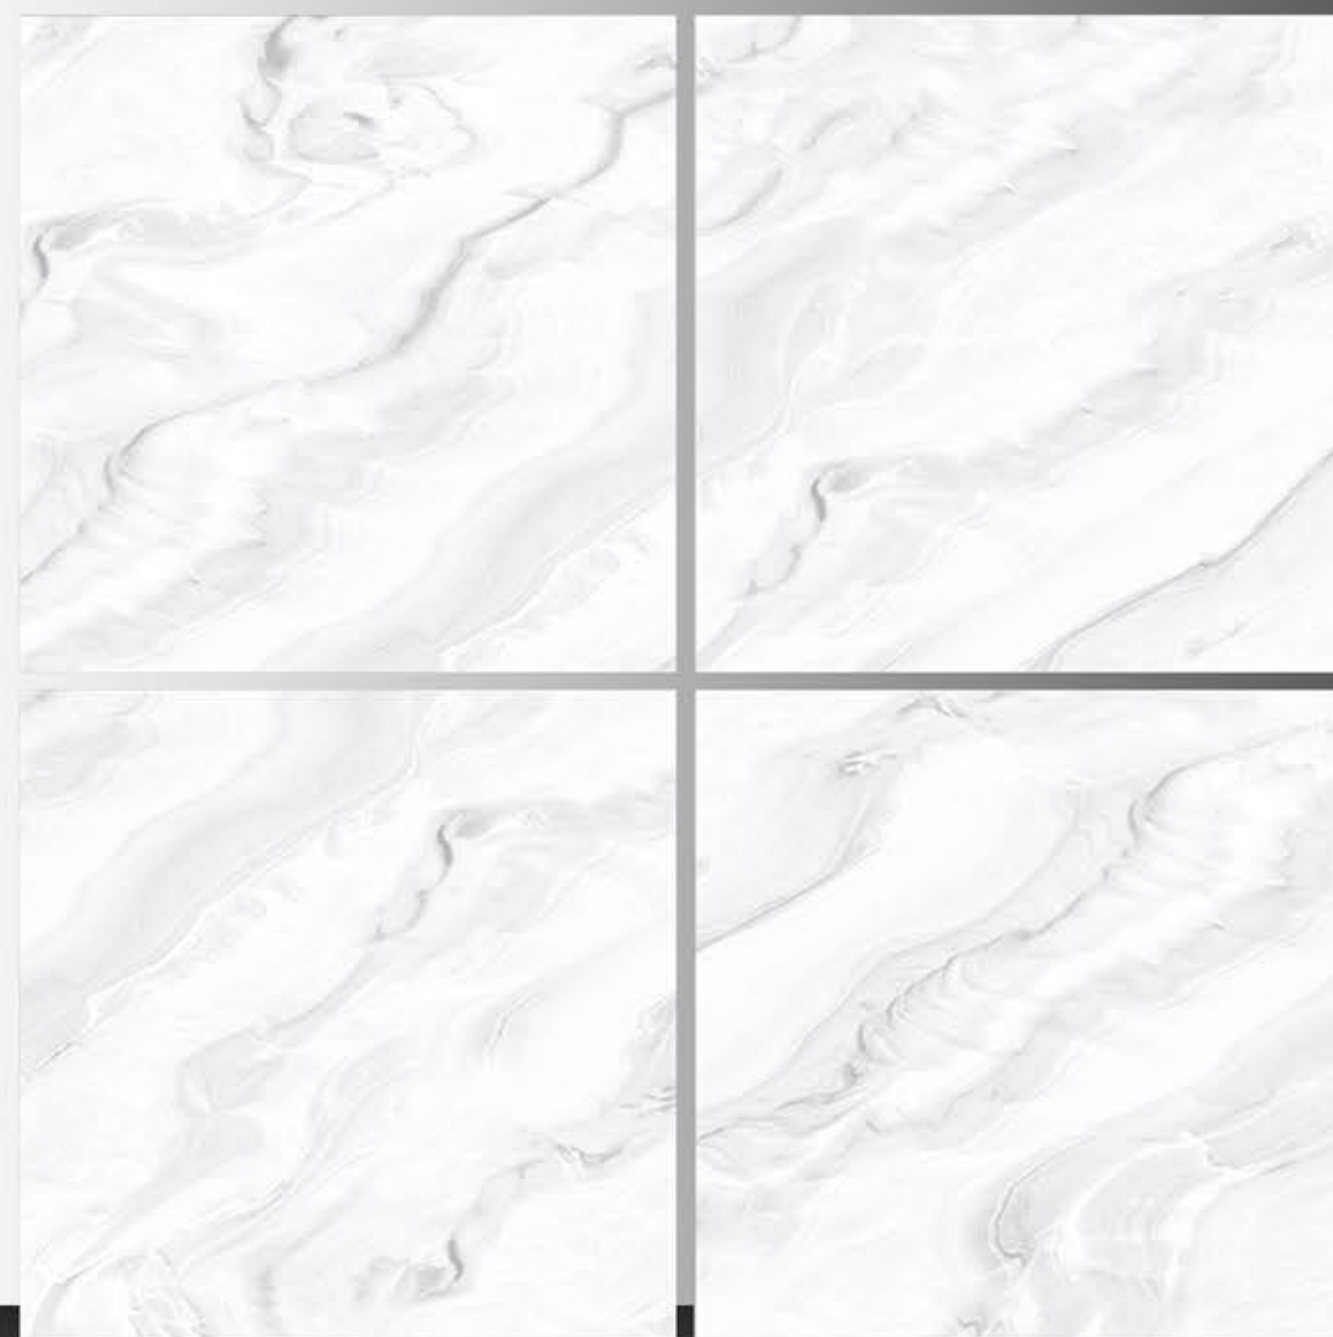

SEGESTA BIANCO