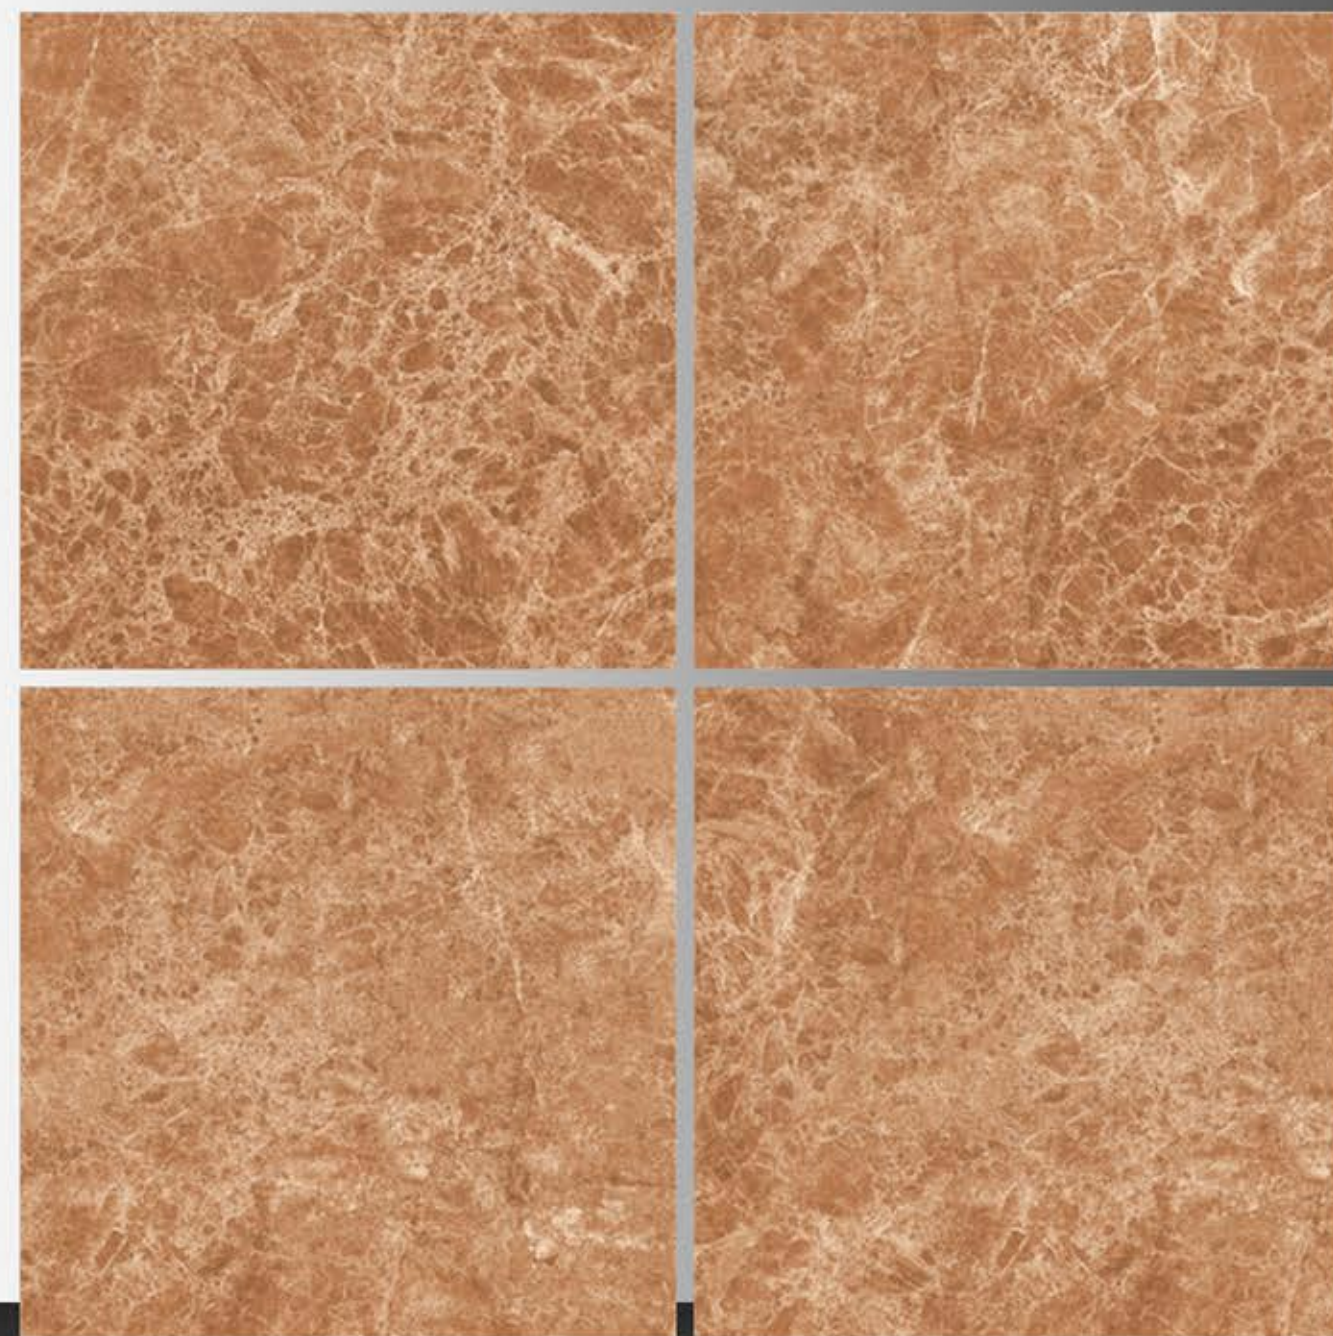

POLISH TILES  
600 x 600 mm

ELLE BROWN

POLISH TILES  
600 x 600 mm

ELLE WHITE

POLISH TILES  
600 x 600 mm

ELMA GREY

POLISH TILES  
600 x 600 mm

EMPERADOR DARK