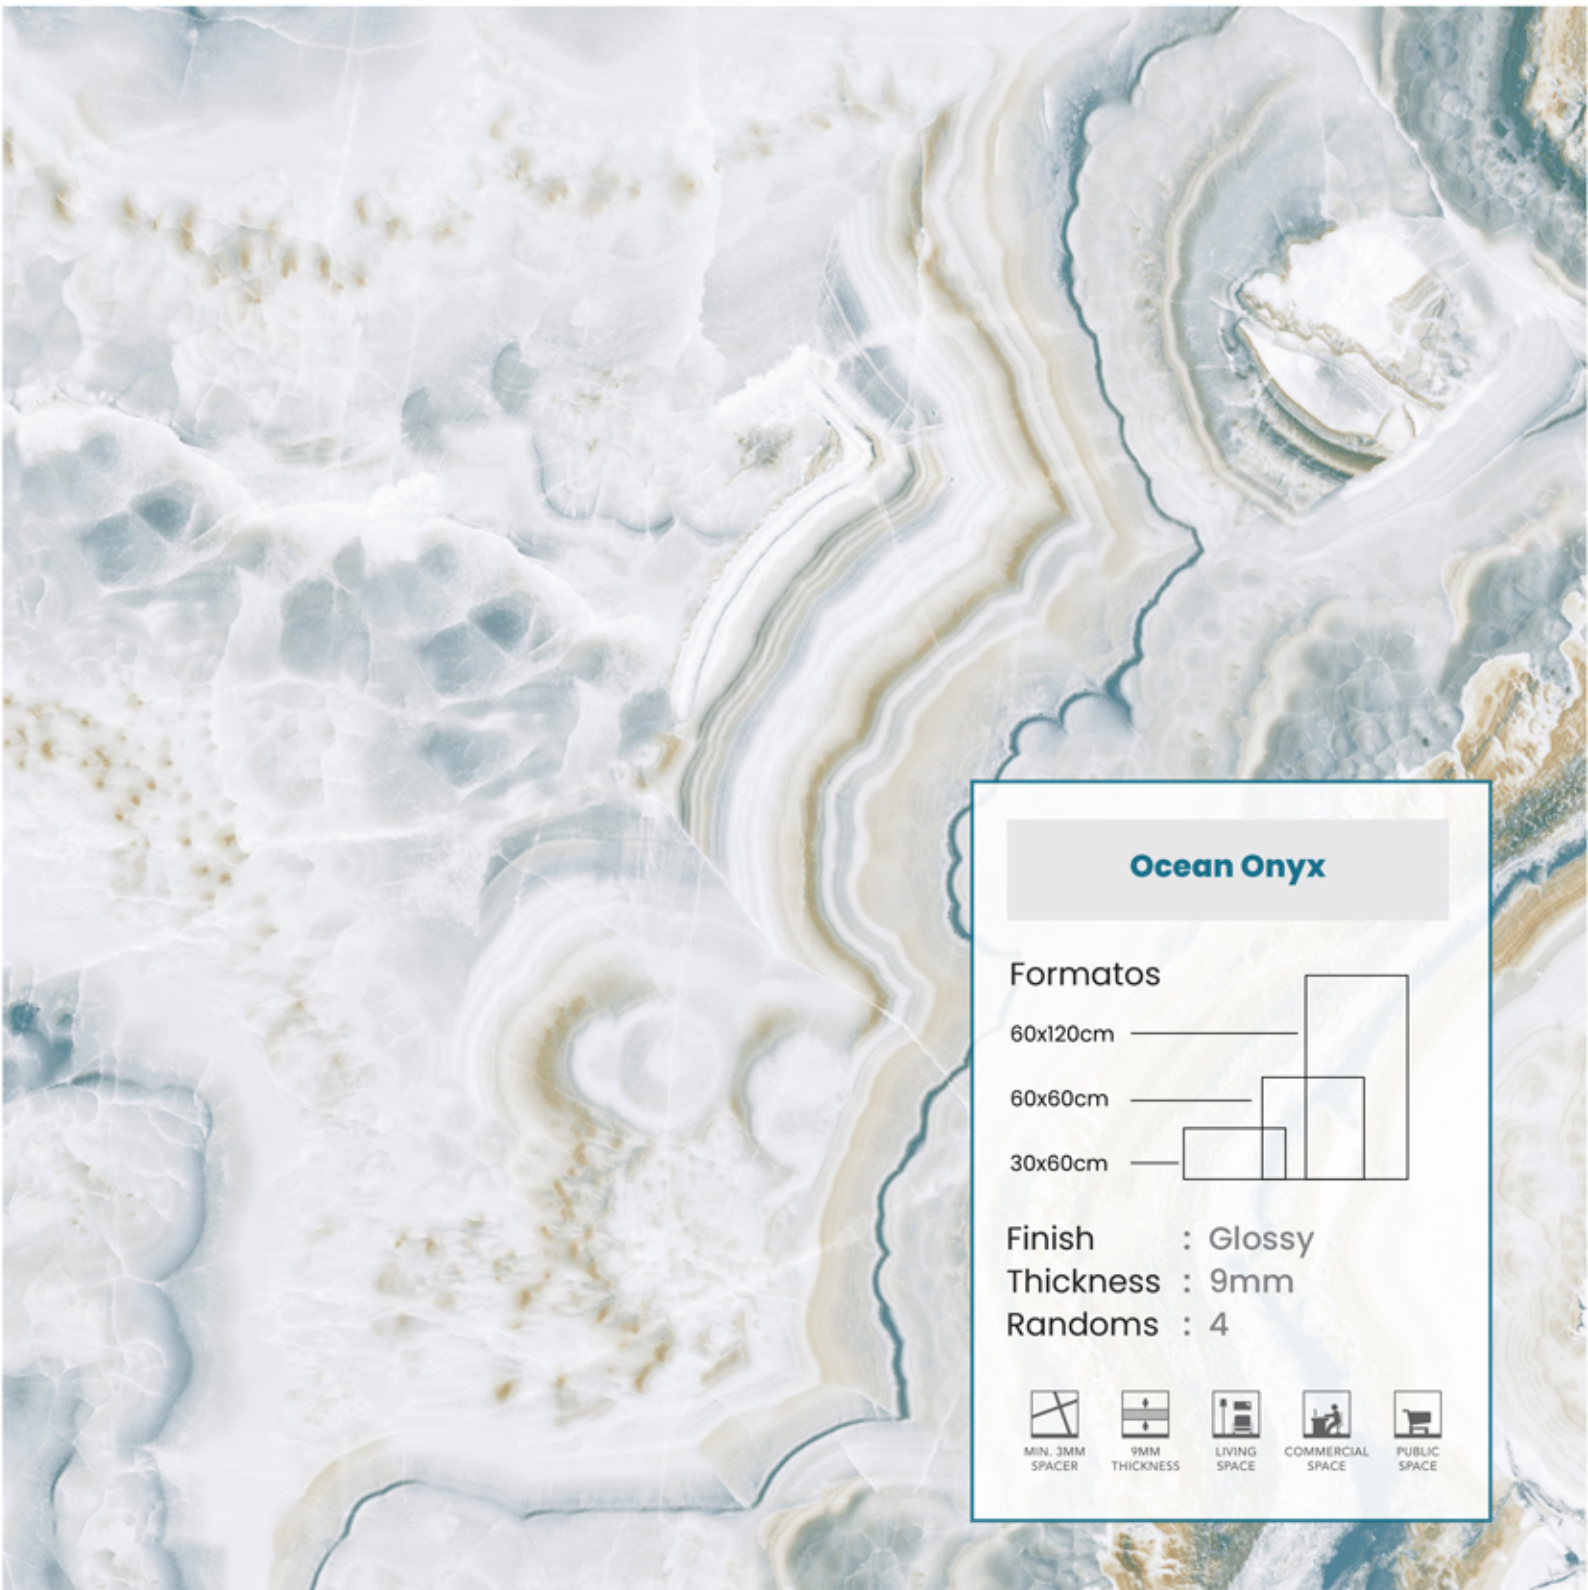

**Lucido**  
COLLECTION

600x  
**600**  
mm

Glossy