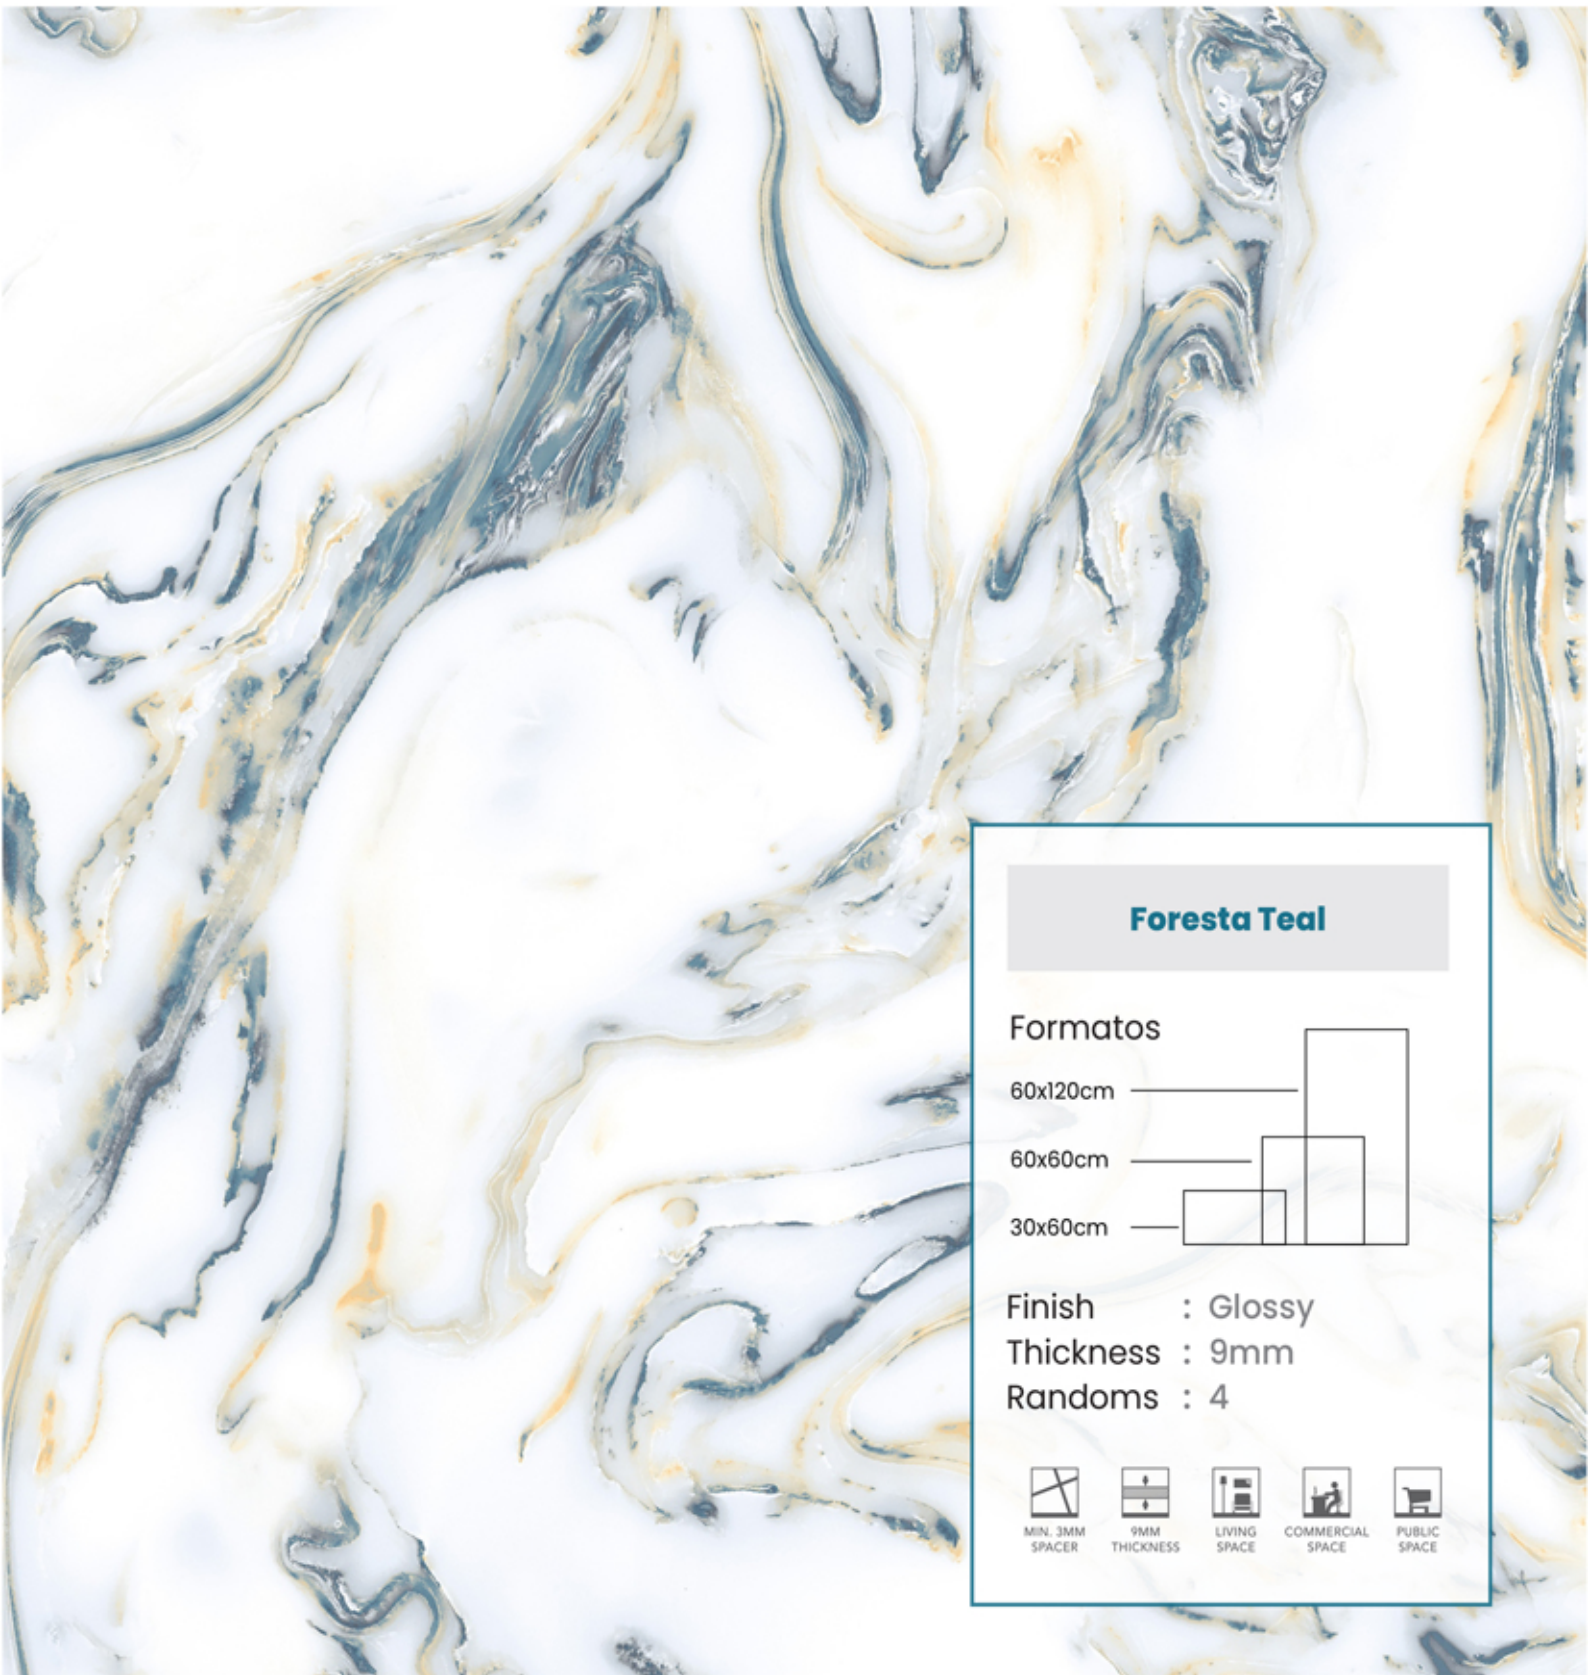

PUBLIC  
SPACE

**Lucido**  
COLLECTION

600x  
**600**mm

Glossy

PREVIEW OF : COLUMBIA WHITE